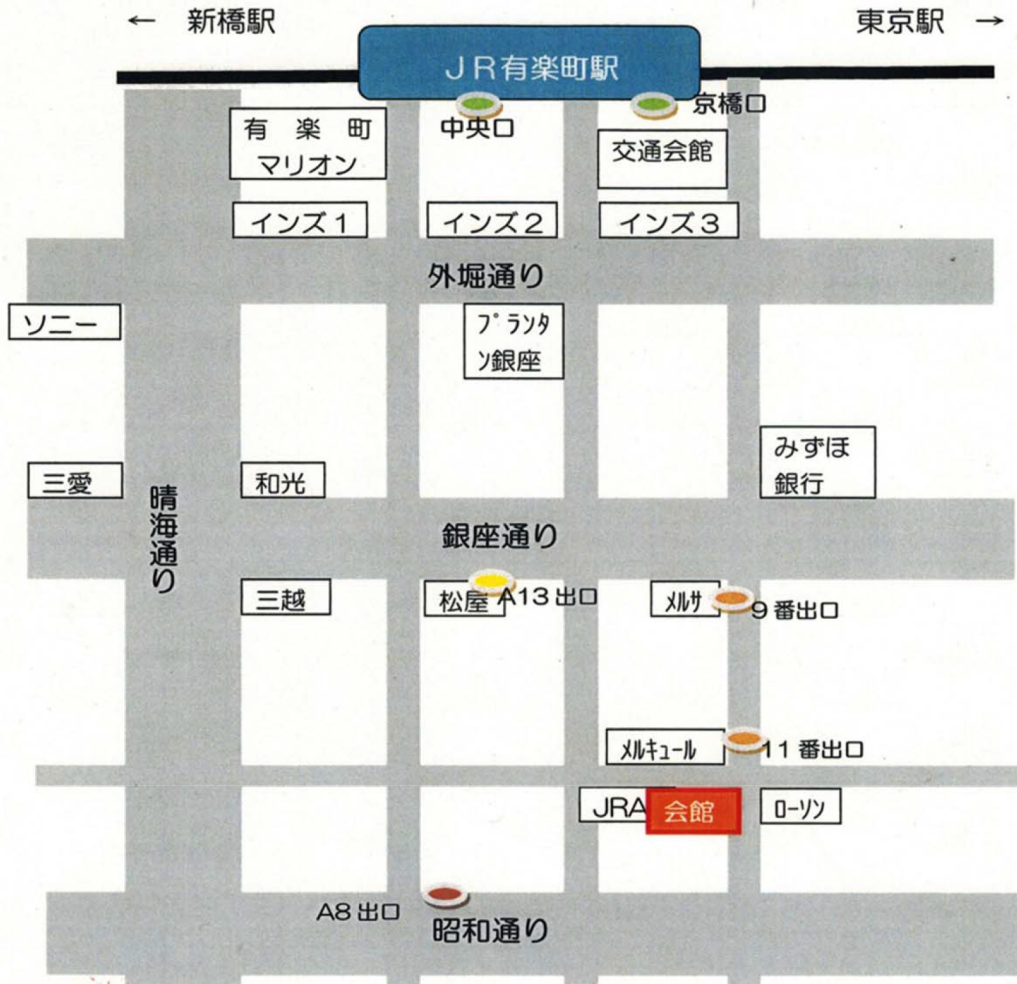

●会場案内図

東京都中小企業会館 案内図

〒104-0061 東京都中央区銀座2-10-18

TEL: 03-3542-0121 FAX: 03-3541-7030

-  JR山手線（有楽町駅） 京橋口より徒歩10分
-  東京メトロ有楽町線（銀座一丁目駅） 11番出口より徒歩1分
-  東京メトロ銀座線（銀座駅） A13出口より徒歩5分
-  都営浅草線（東銀座駅） A8出口より徒歩5分