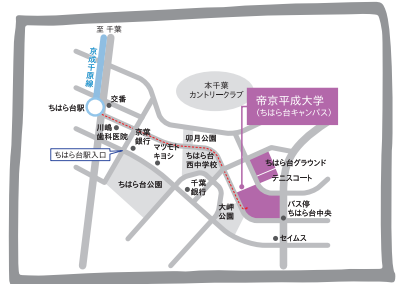

健康メディカル学部

access

- ・池袋駅 東口から 徒歩12分
- ・東池袋駅 2番出口から 徒歩10分
- ・向原駅から 徒歩10分

公共交通機関をご利用ください。

中野キャンパス

薬学部

人文社会学部※1

ヒューマンケア学部

- 看護学科

access

- 中野駅 北口から 徒歩9分

公共交通機関をご利用ください。

千葉キャンパス

健康医療スポーツ学部

- 柔道整復学科
トレーナー・柔道整復コース
- リハビリテーション学科
作業療法コース
理学療法コース
- 医療スポーツ学科
救急救命士コース
トレーナー・スポーツコース
アスリートコース
動物医療コース※2

access

- ・八幡宿駅 東口から スクールバス22分
- ・ちはら台駅から スクールバス12分

公共交通機関または駐車場をご利用ください。

オープンキャンパス専用のバスを運行します。
詳細につきましてはHPをご覧ください。

ちはら台キャンパス

健康医療スポーツ学部

- 看護学科

ちはら台キャンパス 学生寮

ルミエールちはら台
ちはら台キャンパス内に地上6階
152名定員の女子学生寮を完備。

access

- ・ちはら台駅から 徒歩15分
- ・鎌取駅 南口から 路線バス15分
- ちはら台中央 下車 徒歩3分

公共交通機関または駐車場をご利用ください。